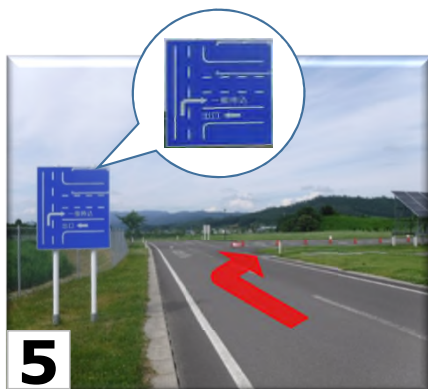

## 南門からの搬入ルート

国道13号線沿いのローソン横手柳田店様手前で左折します。

約600m進みます。  
目印は武蔵貨物様です。  
すぐ横の道に右折します。

道なりに進みます。  
奥の方に煙突が見えてきます。

クリーンプラザよこて【南門】  
南門は開場時間以外閉鎖しています。  
敷地内道路は当施設をご利用の方のみ  
使用可能です。通り抜けはご遠慮ください。  
※門への衝突事故にご注意ください。

一般持込の案内が見えたら  
30m程進んで右折します。

一般持込車の表示が  
ある道を進んでください。

内側が一般持込の受付です。

オレンジの枠内に停車後、受付窓口で  
受付を行ってください。