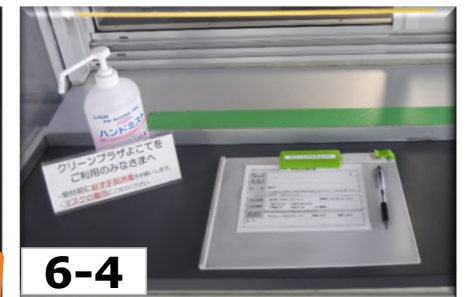

5

3車線目に一般持込車の
表示があります。

6-1

6-2

6-3

一般車両の受け付けは建物内側です。

オレンジの枠内に
停車してください。

6-4