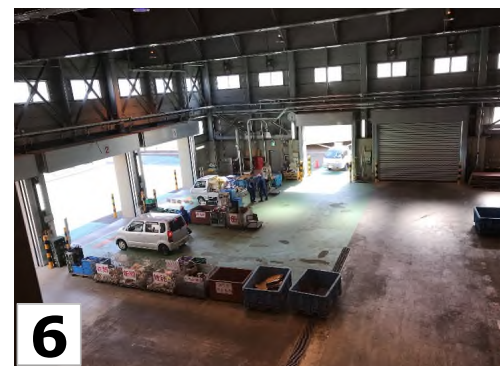

受付後～退場までのご案内

緑色のラインを進みます。

リサイクルセンターと書かれている方に進んでください。

建物の下を右折すると・・・

更に右折する道があります。

リサイクルセンターに到着しました。
案内されるまで待機してください。

車を停車してごみを降ろします。
荷下ろしは搬入された方に行っていただきます。
分別がわからない、重くて一人で降ろせない等
お困りの際は係員にお声掛けください。

捨て終わりましたら緑色のラインで
計量棟へお進みください。