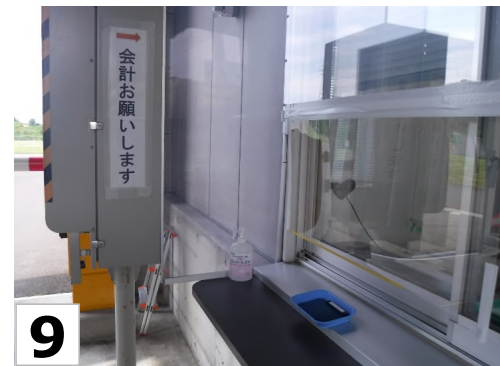

受付後～退場までのご案内

緑色のラインを進みます。

リサイクルセンターと書かれている方に進んでください。

建物の下を右折すると・・・

更に右折する道があります。

リサイクルセンターに到着しました。
案内されるまで待機してください。

車を停車してごみを降ろします。
荷下ろしは搬入された方に行っていただきます。
分別がわからない、重くて一人で降ろせない等
お困りの際は係員にお声掛けください。

捨て終わりましたら緑色のラインで
計量棟へお進みください。

信号が「○」になったらお進みください。
計量機に車両が乗っている場合「✖」の表示です。

お会計をしてお帰りください。