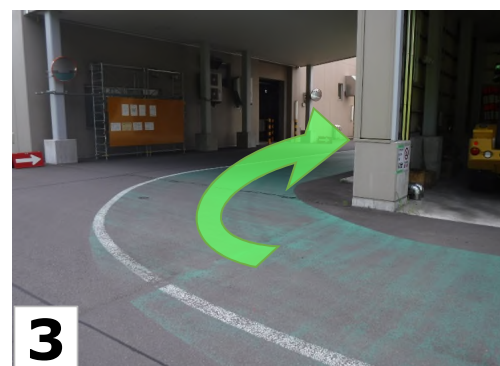

受付後～退場までのご案内

緑色のラインを進みます。

リサイクルセンターと書かれている方に進んでください。

建物の下を右折すると・・・

更に右折する道があります。

リサイクルセンターに到着しました。
案内されるまで待機してください。

車を停車してごみを降ろします。
荷下ろしは搬入された方に行っていただきます。
分別がわからない、重くて一人で降ろせない等
お困りの際は係員にお声掛けください。

捨て終わりましたら緑色のラインで
計量棟へお進みください。

信号が「○」になったらお進みください。
計量機に車両が乗っている場合「✖」の表示です。

お会計をしてお帰りください。