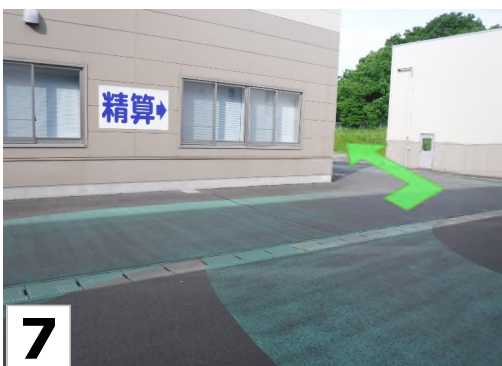

受付後～退場までのご案内

緑色のラインを進みます。

リサイクルセンターと書かれている方に進んでください。

建物の下を右折すると・・・

更に右折する道があります。

リサイクルセンターに到着しました。
案内されるまで待機してください。

車を停車してごみを降ろします。
荷下ろしは搬入された方に行っていただきます。
分別がわからない、重くて一人で降ろせない等
お困りの際は係員にお声掛けください。

捨て終わりましたら緑色のラインで
計量棟へお進みください。

信号が「○」になったらお進みください。
計量機に車両が乗っている場合「✖」の表示です。

お会計をしてお帰りください。