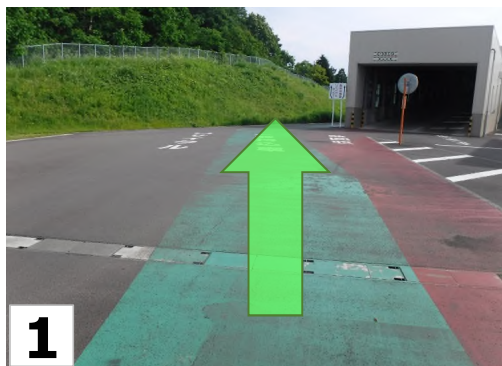

受付後～退場までのご案内

緑色のラインを進みます。

リサイクルセンターと書かれている方に進んでください。

建物の下を右折すると・・・

更に右折する道があります。

リサイクルセンターに到着しました。
案内されるまで待機してください。

車を停車してごみを降ろします。
荷下ろしは搬入された方に行っていただきます。
分別がわからない、重くて一人で降ろせない等
お困りの際は係員にお声掛けください。

捨て終わりましたら緑色のラインで
計量棟へお進みください。

信号が「○」になったらお進みください。
計量機に車両が乗っている場合「✖」の表示です。

お会計をしてお帰りください。